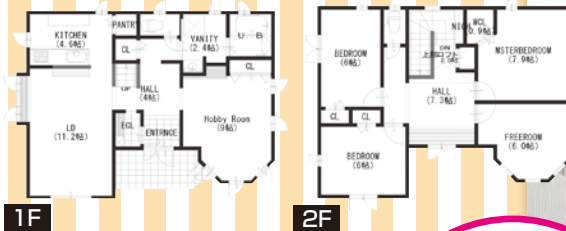

セルコホーム&カーサカーリーナ 同時開催

モデルハウス販売相談会

更に、当社に住宅プランと見積
依頼の方に、かわいいセルコ
ヘアぬいぐるみを
プレゼント♪

価格応相談

1年間光熱費当社負担など
特典がいっぱい!!

現地ご案内図

登別市警別町4丁目35

カーサカーリーナ